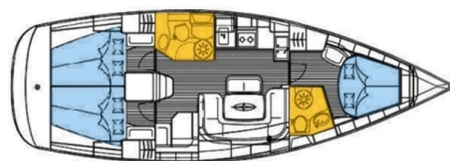

Bavaria 39 Cruiser *Besiktigad* / 2006 - 1 095 000 SEK

Modell:	Bavaria 39 Cruiser *Besiktigad*		
Årsmodell:	2006		
Motor:	Volvo Penta D2-55		
Hk:	55 hk	Bränsle:	Diesel
Ligger:	Wallhamn	Vikt:	9000 kg
Längd:	12,14 m	Djup:	1,85 m
Bredd:	3,98 m	Kylning:	Sötvatten

Fin och uppdaterad Bavaria 39 Cruiser säljes på västkusten. Bavaria 39 Cruiser erbjuder en fantastisk komfort. Sittbrunnen är stor och rymlig och under däck erbjuds full ståhöjd i hela båten och 3 separata sovkabiner. Volvo Penta stora D2-55hk för trygg motorgång. Båten säljs fullt utrustad för 8 pers. köksutrustning, täcken & kuddar, flytvästar etc.