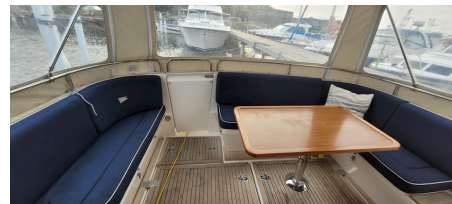

Nimbus 380 Coupè / 2005 - 1 950 000 SEK

Modell:	Nimbus 380 Coupè		
Årsmodell:	2005		
Motor:	2 x Volvo Penta D4-260		
Hk:	2 x 260 hk	Bränsle:	Diesel
Ligger:	Göteborg	Vikt:	6800 kg
Längd:	11,50 m	Djup:	1,10 m
Bredd:	3,60 m	Kylning:	Sötvatten

Nimbus 380 Coupé från 2005 med 2 x VP D4-260 och raka axlar. Båten ligger i Göteborg. Endast ca. 900 motortimmar. Mer information kommer inom kort.

Utrustning:

Drivning

Bogpropeller
Bränsletank 755 liter
Elektroniskt motorreglage
Nya black jack tätningar på hylsor - 2022
Service finns det dokumentation
Trimplan

Skrov / Däck

Ankarspel elektriskt i aktern 40m blyad lina
Ankarspel elektriskt i fören 10m kätting & lina 30m
Avbärlarlist i gummi
Badplattform
Badstege / räddningsstege
Dynset akterdäck och flybridge
Dörr till badplattform
Fenderhållare
Förtöjningspaket + fendrar
Midskeppsknappar / springknappar
Peke
Stävstege
Taklucka
Teak i sittbrunn
Teak på badplattform
Teakdäck
Utombordarfäste
Vindrutetorkare 3 st

Instrument

Autopilot Raymarine - 2022
Batterier 2 st start 6 st förbrukning
Batteriladdare Ctec 50Ah
Batteriövervakning
Inverter 12V - 230V Victron - 2022

Instrument

Kombiantenn
Landström 230V + jordfelsbrytare
Sittbrunnsbelysning
Solcellspanel 400W st nya 2023
Stereo med 4 st högtalare
Timräknare 880 motortimmar
TV + antenn
VHF Raymarine

Navigation

AIS - ej transponder
Ankarlanterna
Ekolod
GPS / kartplotter Furuno
Kompass
Radar Furuno
Sjökort, täckningsområde

VVS

Dusch på toalett v / k
Dusch vid akterspegel v / k
Duschläns på toalett
Gasolflaskor 2 st
Gasolspis med ugn
Kylskåp 12V Isotherm 135 liter
Septiktank med däckstömning ny 2022
Toalett elektrisk
Tryckvatten
Varmvattenberedare
Vattentank 300 liter
Värmare diesel Eberspächer 4000

Kapell

Kapell för vindrutor
Sittbrunnskapell med bågar och fönster

Komfort

Barometer / skeppsur
Bäddbar soffa i salong
Bäddmadrass formsydd
Defroster
Dynor delvis omklädda - 2022
Gångvärme motor
LED-belysning, interiört
Mattor
Resårmatrasser
Rullgardin / mörkläggning
Servis i pentry
Sittbrunnsbord
Solbäddsats
Vändbart passagerarsäte

Säkerhet

Brandsläckare 2 st
Instruktionsböcker
Länsump elektrisk
Länsump manuell
Sprinklersystem i motorrum
Startspärr
Sökarljus

Styrning

Hydraulstyrning

Dessa uppgifter förväntas vara korrekta men kan inte garanteras

Registrerad båtmäklare

☎ Tel: +46 (0) 31 697750
☎ Mobil: +46 (0) 705 299112

✉ E-post: info@knapemarin.se

🏠 Besöksadress: Fiskebäck / Göteborg
🏠 Postadress: Hälleflundregatan 12
🏠 Ort: 426 58 V.Frölunda
🌐 Hemsida: www.knapemarin.se