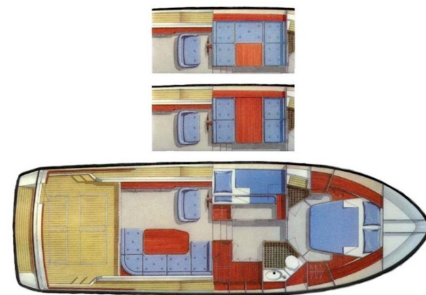

Storebro Royal Cruiser 380 Biscay / 1997 - 1 775 000 SEK

Modell:	Storebro Royal Cruiser 380 Biscay		
Årsmodell:	1997		
Motor:	Volvo Penta TAMD 63P-A		
Hk:	355 hk	Bränsle:	Diesel
Ligger:	Gryts Varv	Vikt:	9000 kg
Längd:	11,43 m	Djup:	1,00 m
Bredd:	3,77 m	Kylning:	Sötvatten

Storebro Royal Cruiser 380 Biscay, dinetteversion från 1997 med 2 x VP TAMD 63P.-A med hydrauliska backslag. Denna båt är utöver det vanliga och skall ses och upplevas. Mycket välhållen och uppdaterad framförallt 2022 med nya instrument samt teakdäck i toppskick. Drygt 300.000 investerat under 2022-2023. Båten förvaras inomhus i varmhall vintern 2023 / 2024.

Kapell

Kapell för flybridge
Kapell för vindrutor + insynsskydd

Kapell

Sittbrunnskapell med rutor - äldre
Stolsöverdrag på flybridge

Komfort

Barometer / skeppsur
Bäddbar soffa salong som ger dubbelkoj
Bäddmadrasser formsydd för- o gästkabin
Corian bänkskiva
Defroster
Dynorna i fint skick
Gångvärme motor
Resårnadrasser i för- och gästkabin
Rullgardin / mörkläggning
Servis Storebro
Solbäddsatts fördäck (Storebro original) - 2022
Vändbart passagerarsäte sb-sida