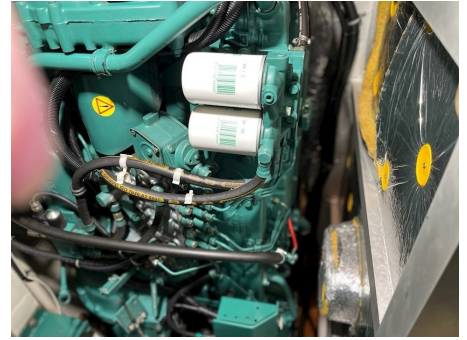

Storebro Royal Cruiser 380 Biscay / 1997 - 1 990 000 SEK

Modell:	Storebro Royal Cruiser 380 Biscay		
Årsmodell:	1997		
Motor:	Volvo Penta TAMD 63P-A		
Hk:	355 hk	Bränsle:	Diesel
Ligger:	Ostkusten - inomhus	Vikt:	9000 kg
Längd:	11,43 m	Djup:	1,00 m
Bredd:	3,77 m	Kylning:	Sötvatten

Storebro Royal Cruiser 380 Biscay, dinetteversion från 1997 med 2 x VP TAMD 63P.-A med hydrauliska backslag. Denna båt är utöver det vanliga och skall ses och upplevas. Mycket välhållen och uppdaterad framförallt 2022 med nya instrument. Båten levereras komplett vårutrustad.