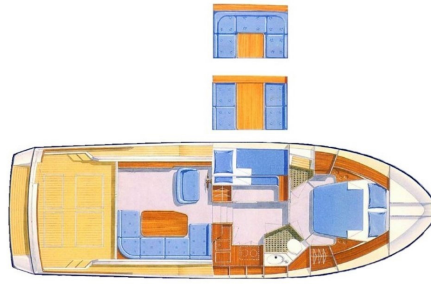

Storebro Royal Cruiser 380 Biscay / 1997 - 1 990 000 SEK

Modell:	Storebro Royal Cruiser 380 Biscay		
Årsmodell:	1997		
Motor:	Volvo Penta TAMD 63P-A		
Hk:	355 hk	Bränsle:	Diesel
Ligger:	Ostkusten - inomhus	Vikt:	9000 kg
Längd:	11,43 m	Djup:	1,00 m
Bredd:	3,77 m	Kylning:	Sötvatten

Storebro Royal Cruiser 380 Biscay, dinetteversion från 1997 med 2 x VP TAMD 63P.-A med hydrauliska backslag. Denna båt är utöver det vanliga och skall ses och upplevas. Mycket välhållen och uppdaterad framförallt 2022 med nya instrument. Båten levereras komplett vårutrustad.