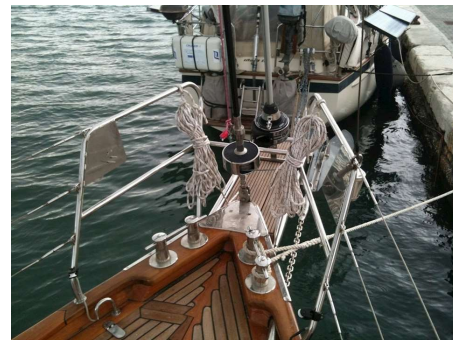

# Vindö 65 Mixer / 1988 - 890 000 SEK

<b>Modell:</b>	Vindö 65 Mixer		
<b>Årsmodell:</b>	1988		
<b>Motor:</b>	Perkins 4.236 M		
<b>Hk:</b>	84 hk	<b>Bränsle:</b>	Diesel
<b>Ligger:</b>	Öckerö	<b>Vikt:</b>	10500 kg
<b>Längd:</b>	11,65 m	<b>Djup:</b>	1,95 m
<b>Bredd:</b>	3,70 m	<b>Kylning:</b>	Sötvatten

Vindö 65 Mixer i bra skick för sin ålder. 1 ägare. Uppdaterad genom åren. Motorn helrenoverad juli 2020 och allt nytt, förutom motorblocket. Nytt specialbyggt elsystem 2012. Land- o sjöbesiktigad av auktoriserad besiktningsman (2018). Protokoll finns tillgängligt.